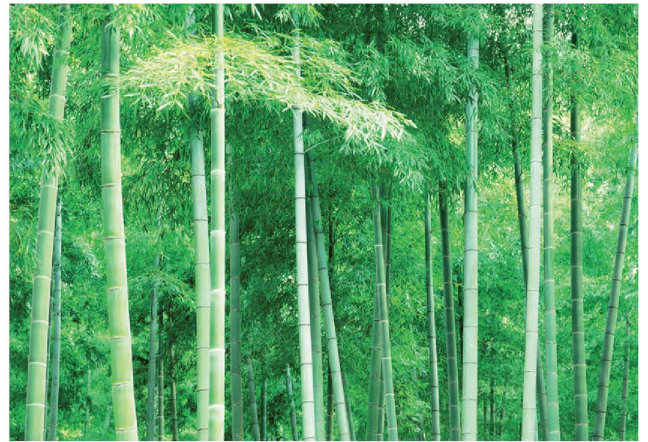

**Panoramique**

Panoramique décoration murale en format géant composé en 8 lés de papier à encoller. Papier haute qualité, facile à manipuler.  
Dimensions en m : 2,54 h x 3,66 l.

New York

**Prix exclusif**  
**49€**  
Le panoramique

Pont

*Bois*

*Pierre*

*Bambou*

*Livres*

*Bouddha*

*Gratte-ciel*

*Allée romantique*