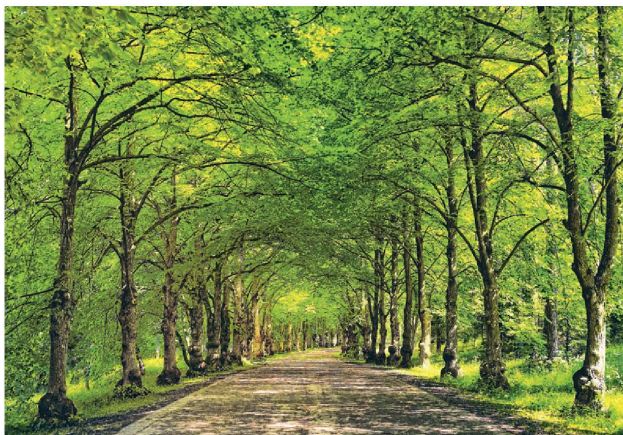

**Panoramique**

Panoramique décoration murale en format géant composé en 8 lés de papier à encoller. Papier haute qualité, facile à manipuler.  
Dimensions en m : 2,54 h x 3,66 l.

New York

**Prix exclusif**  
**49€**  
Le panoramique

Pont

*Bois*

*Pierre*

*Bambou*

*Livres*

*Bouddha*

*Gratte-ciel*

*Allée romantique*

*Tropiques*