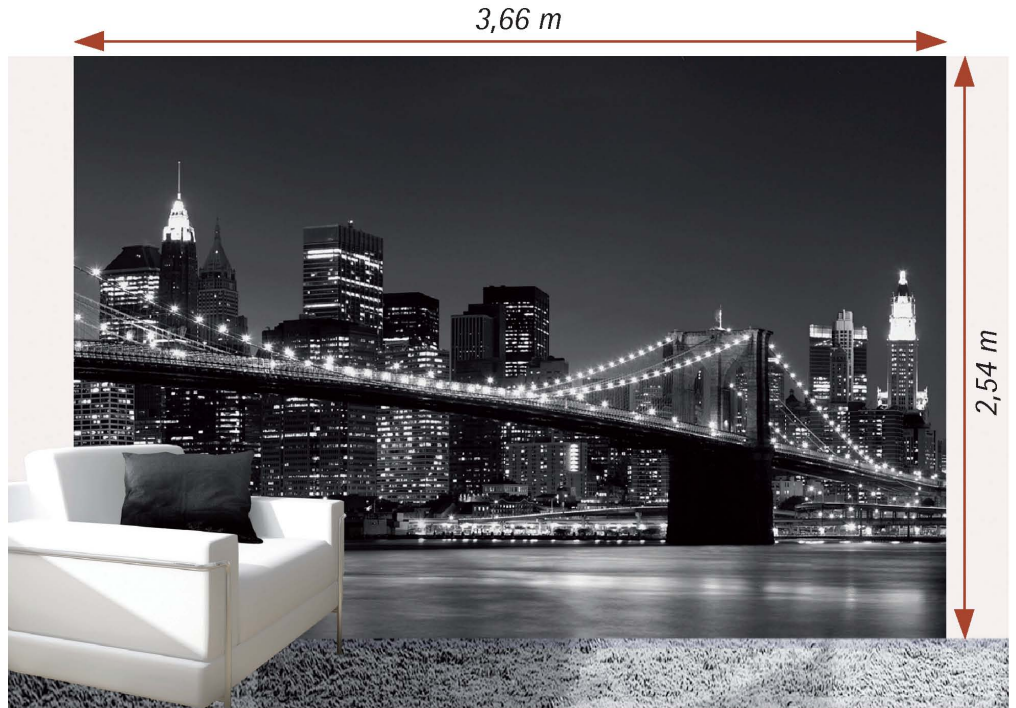

**Panoramique**

Panoramique décoration murale en format géant composé en 8 lés de papier à encoller. Papier haute qualité, facile à manipuler.  
Dimensions en m : 2,54 h x 3,66 l.

New York

**Prix exclusif**  
**49€**  
Le panoramique