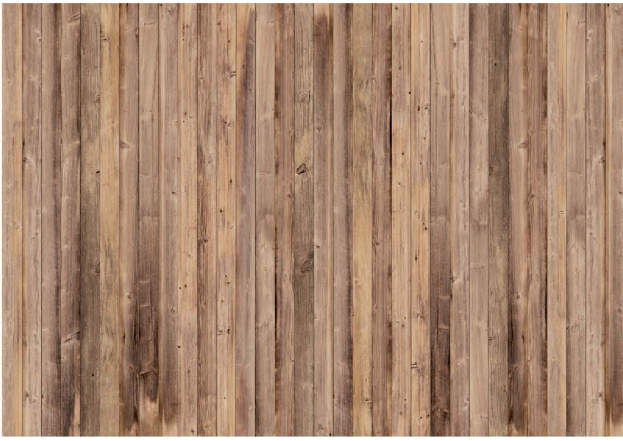

**Panoramique**

Panoramique décoration murale en format géant composé en 8 lés de papier à encoller. Papier haute qualité, facile à manipuler.  
Dimensions en m : 2,54 h x 3,66 l.

New York

**Prix exclusif**  
**49€**  
Le panoramique

Pont

*Bois*

*Pierre*

*Bambou*

*Livres*

*Bouddha*

*Gratte-ciel*

*Allée romantique*