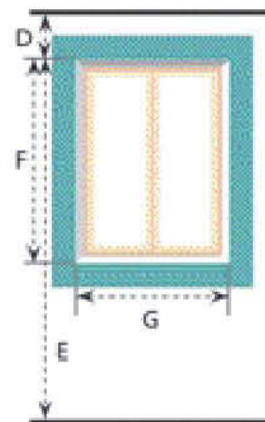

Découvrez le store qui vous convient

Pour les rideaux en tissus et voiles,
donnez-nous le diamètre de votre barre :

Pour vous faciliter les calculs,
n'hésitez pas à faire un dessin
et à nous le montrer...

LA TRINGLE EST DÉJÀ POSÉE :
Pour un rideau long, mesurez
du dessous de la barre jusqu'au
sol (A).
Pour un rideau court, mesurez
du dessous de la barre jusqu'au
rebord de la fenêtre (B).
Puis mesurez la longueur de
votre barre, hors embout (C).