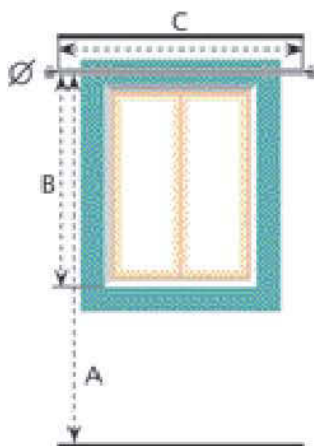

Ref : PAP11017

41.60€

Voilage 25% polyester,
75% viscose,
dimensions 140 x 240 cm,
existe en vert, rose et gris.

Ref : PAP11022

46.90€

Voilage 25% polyester,
75% viscose, rayures,
dimensions 140 x 240 cm.

Ref : PAP11019

46.90€

barres et embouts

Ref : TAC10025

Ref : TAC10026

Ref : TAC10030

Ref : TAC10027

Ref : IAC10028

Ref : TAC10029

Découvrez le store qui vous convient

Pour les rideaux en tissus et voiles,
donnez-nous le diamètre de votre barre :

Pour vous faciliter les calculs,
n'hésitez pas à faire un dessin
et à nous le montrer...