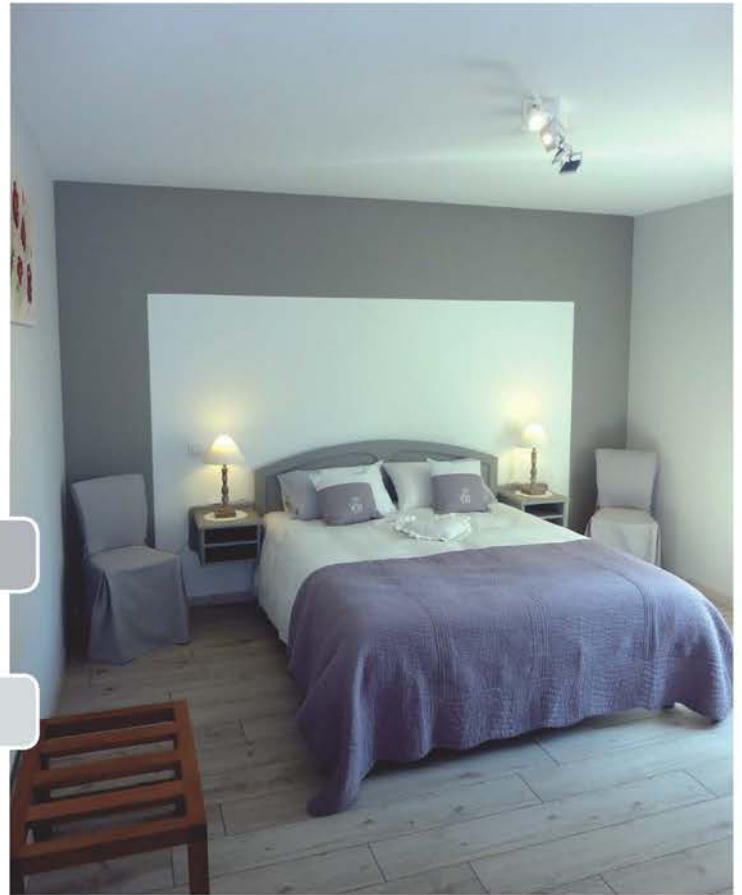

Entrez dans le monde de Kod couleurs et donnez vie à votre intérieur.

entrez dans le monde de ...

Kod couleurs

Spécialement conçue pour la décoration des murs et des plafonds d'intérieur, Kod couleurs est disponible en 28 teintes, en Mate et Satin. Que vous soyez adeptes des valeurs sûres ou à la recherche de l'originalité, optez pour l'association des couleurs que vous propose notre gamme.

13.75€
le pot de 0,75 l

39.60€
le pot de 2,5 l